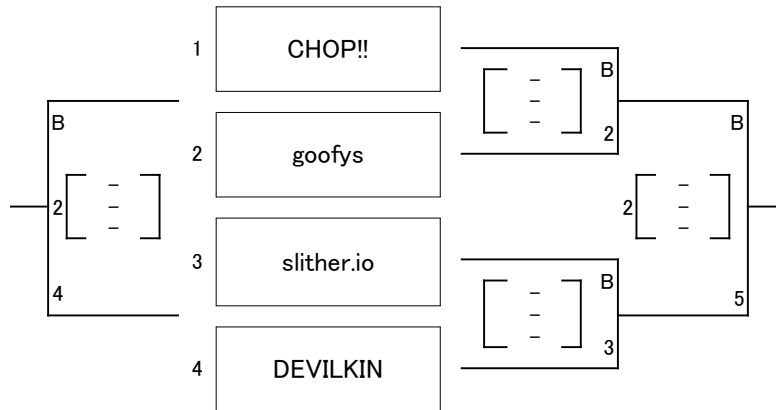

第32回 6人制会長杯争奪大会

令和6年4月27日(土) 道立野幌総合運動公園総合体育館

開場 8:30 代表者会議 8:45 開会式 9:15 競技開始予定 9:45

大会委員長 吉川隆雅
 競技委員長 高橋克昭
 審判委員長 佐藤充
 総務委員 尾上セナ
 伊庭 康

【男子の部】

【女子の部】

(A・B・Cコート: 道立野幌総合運動公園総合体育館)

2024年4月27日(土)6人制会長杯争奪大会審判補助員(ラインジャッジ、記録、点示)について			
6人制	Aコート(男子)	Bコート(男子→女子)	Cコート(男子)
第1試合	男子6,7番の両チームから4名ずつ	男子1,13番の両チームから4名ずつ	男子9,10番の両チームから4名ずつ
第2試合	A1の敗者チームから7名	女子3,4番の両チームから4名ずつ	C1の敗者チームから7名
第3試合	A2の敗者チームから7名	女子1,2番の両チームから4名ずつ	C2の敗者チームから7名
第4試合	A3の敗者チームから7名	B5の両チームから4名ずつ	C3の敗者チームから7名
第5試合	A4の敗者チームから7名	B4の両チームから4名ずつ	C4の敗者チームから7名
第6試合	A5,B5の敗者チームから4名ずつ		