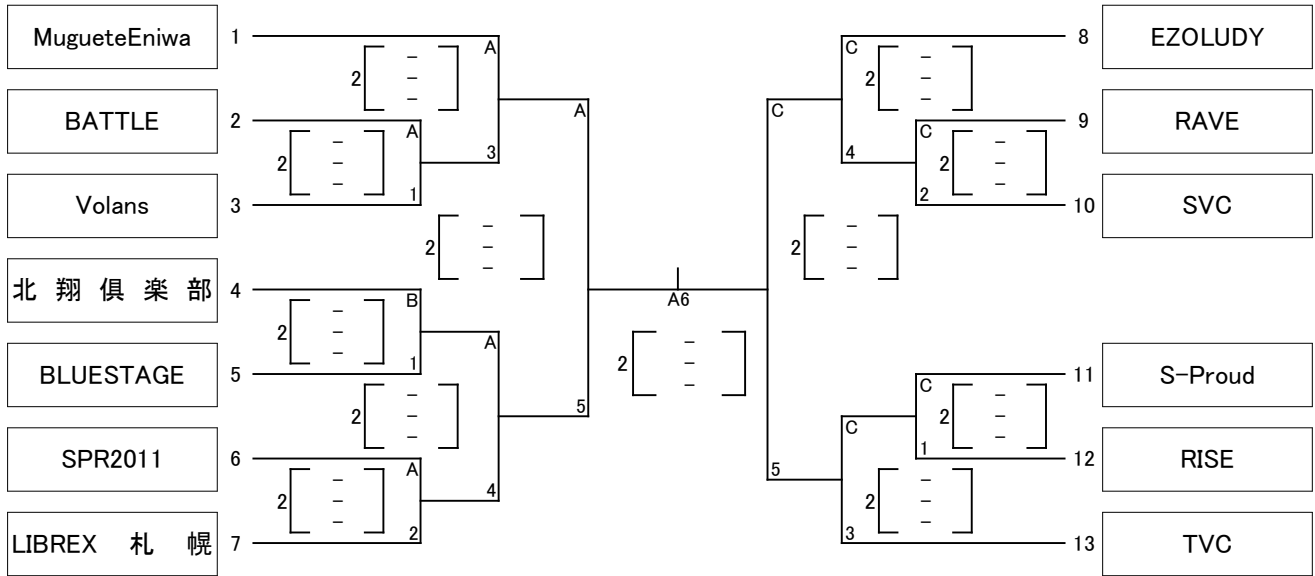

第32回 6人制会長杯争奪大会

令和6年4月27日(土) 道立野幌総合運動公園総合体育館

開場 8:30 代表者会議 8:45 開会式 9:15 競技開始予定 9:45

大会委員長 吉川隆雅
 競技委員長 高橋克昭
 審判委員長 佐藤充
 総務委員 尾上セナ
 伊庭 康

【男子の部】

【女子の部】

(A・B・Cコート: 道立野幌総合運動公園総合体育館)

2024年4月27日(土)6人制会長杯争奪大会審判補助員(ラインジャッジ、記録、点示)について			
6人制	Aコート(男子)	Bコート(男子→女子)	Cコート(男子)
第1試合	男子6,7番の両チームから4名ずつ	男子1,13番の両チームから4名ずつ	男子9,10番の両チームから4名ずつ
第2試合	A1の敗者チームから7名	女子3,4番の両チームから4名ずつ	C1の敗者チームから7名
第3試合	A2の敗者チームから7名	女子1,2番の両チームから4名ずつ	C2の敗者チームから7名
第4試合	A3の敗者チームから7名	B5の両チームから4名ずつ	C3の敗者チームから7名
第5試合	A4の敗者チームから7名	B4の両チームから4名ずつ	C4の敗者チームから7名
第6試合	A5,B5の敗者チームから4名ずつ		