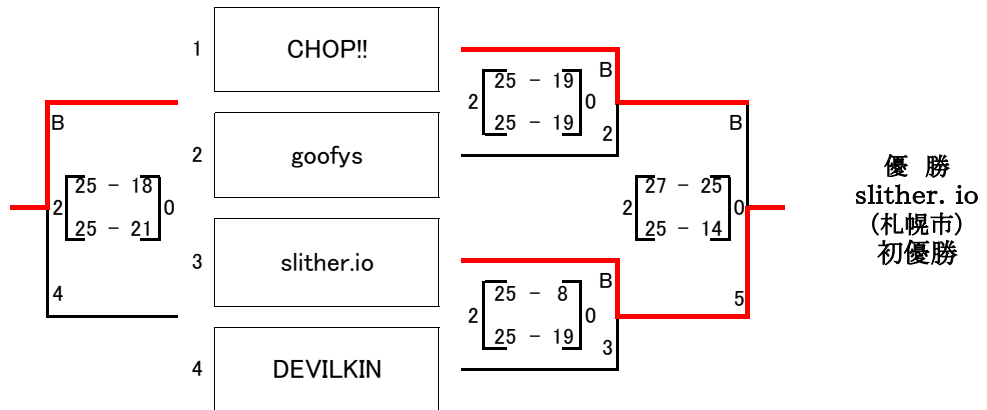

第32回 6人制会長杯争奪大会

令和6年4月27日(土) 道立野幌総合運動公園総合体育館
 開場 8:30 代表者会議 8:45 開会式 9:15 競技開始予定 9:45

大会委員長 吉川 隆雅
 大会委員 高橋 克徳
 競技委員長 佐藤 充昭
 審判委員長 尾上 せな
 総務委員 伊庭 康雄

【男子の部】

【女子の部】

(A・B・Cコート: 道立野幌総合運動公園総合体育館)

2024年4月27日(土)6人制会長杯争奪大会審判補助員(ラインジャッジ、記録、点示)について			
6人制	Aコート(男子)	Bコート(男子→女子)	Cコート(男子)
第1試合	男子6,7番の両チームから4名ずつ	男子1,13番の両チームから4名ずつ	男子9,10番の両チームから4名ずつ
第2試合	A1の敗者チームから7名	女子3,4番の両チームから4名ずつ	C1の敗者チームから7名
第3試合	A2の敗者チームから7名	女子1,2番の両チームから4名ずつ	C2の敗者チームから7名
第4試合	A3の敗者チームから7名	B5の両チームから4名ずつ	C3の敗者チームから7名
第5試合	A4の敗者チームから7名	B4の両チームから4名ずつ	C4の敗者チームから7名
第6試合	A5,B5の敗者チームから4名ずつ		