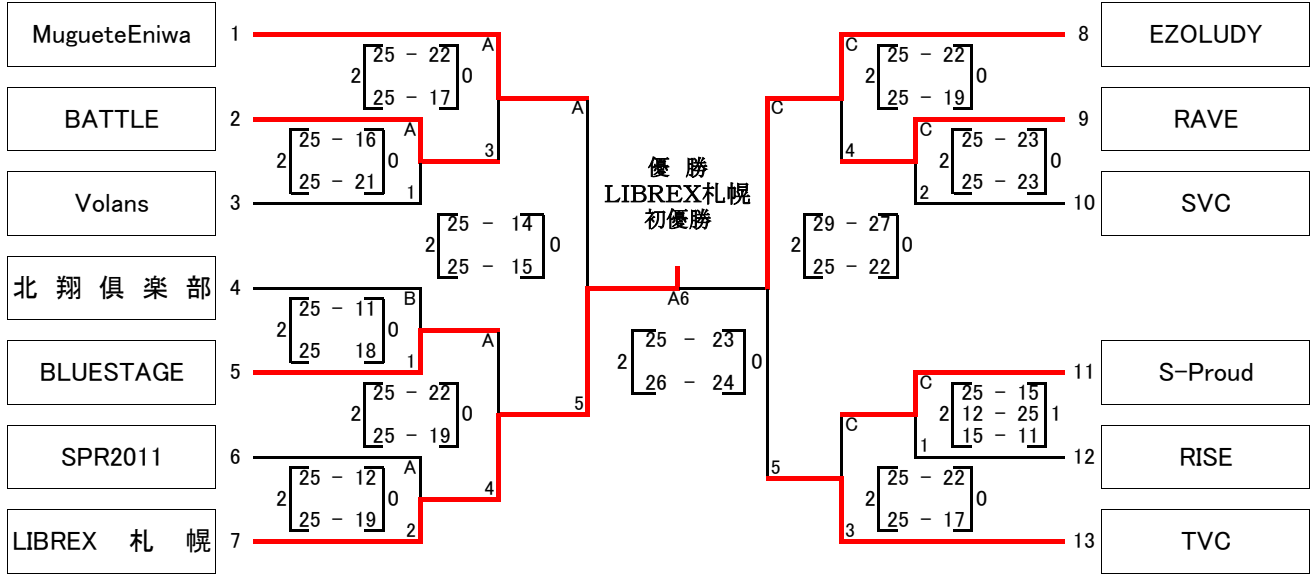

第32回 6人制会長杯争奪大会

令和6年4月27日(土) 道立野幌総合運動公園総合体育館
 開場 8:30 代表者会議 8:45 開会式 9:15 競技開始予定 9:45

大会委員長 吉川 隆雅
 大会委員 高橋 克徳
 競技委員長 佐藤 充昭
 審判委員長 尾上 せな
 総務委員 伊庭 康雄

【男子の部】

【女子の部】

(A・B・Cコート: 道立野幌総合運動公園総合体育館)

2024年4月27日(土)6人制会長杯争奪大会審判補助員(ラインジャッジ、記録、点示)について			
6人制	Aコート(男子)	Bコート(男子→女子)	Cコート(男子)
第1試合	男子6,7番の両チームから4名ずつ	男子1,13番の両チームから4名ずつ	男子9,10番の両チームから4名ずつ
第2試合	A1の敗者チームから7名	女子3,4番の両チームから4名ずつ	C1の敗者チームから7名
第3試合	A2の敗者チームから7名	女子1,2番の両チームから4名ずつ	C2の敗者チームから7名
第4試合	A3の敗者チームから7名	B5の両チームから4名ずつ	C3の敗者チームから7名
第5試合	A4の敗者チームから7名	B4の両チームから4名ずつ	C4の敗者チームから7名
第6試合	A5,B5の敗者チームから4名ずつ		