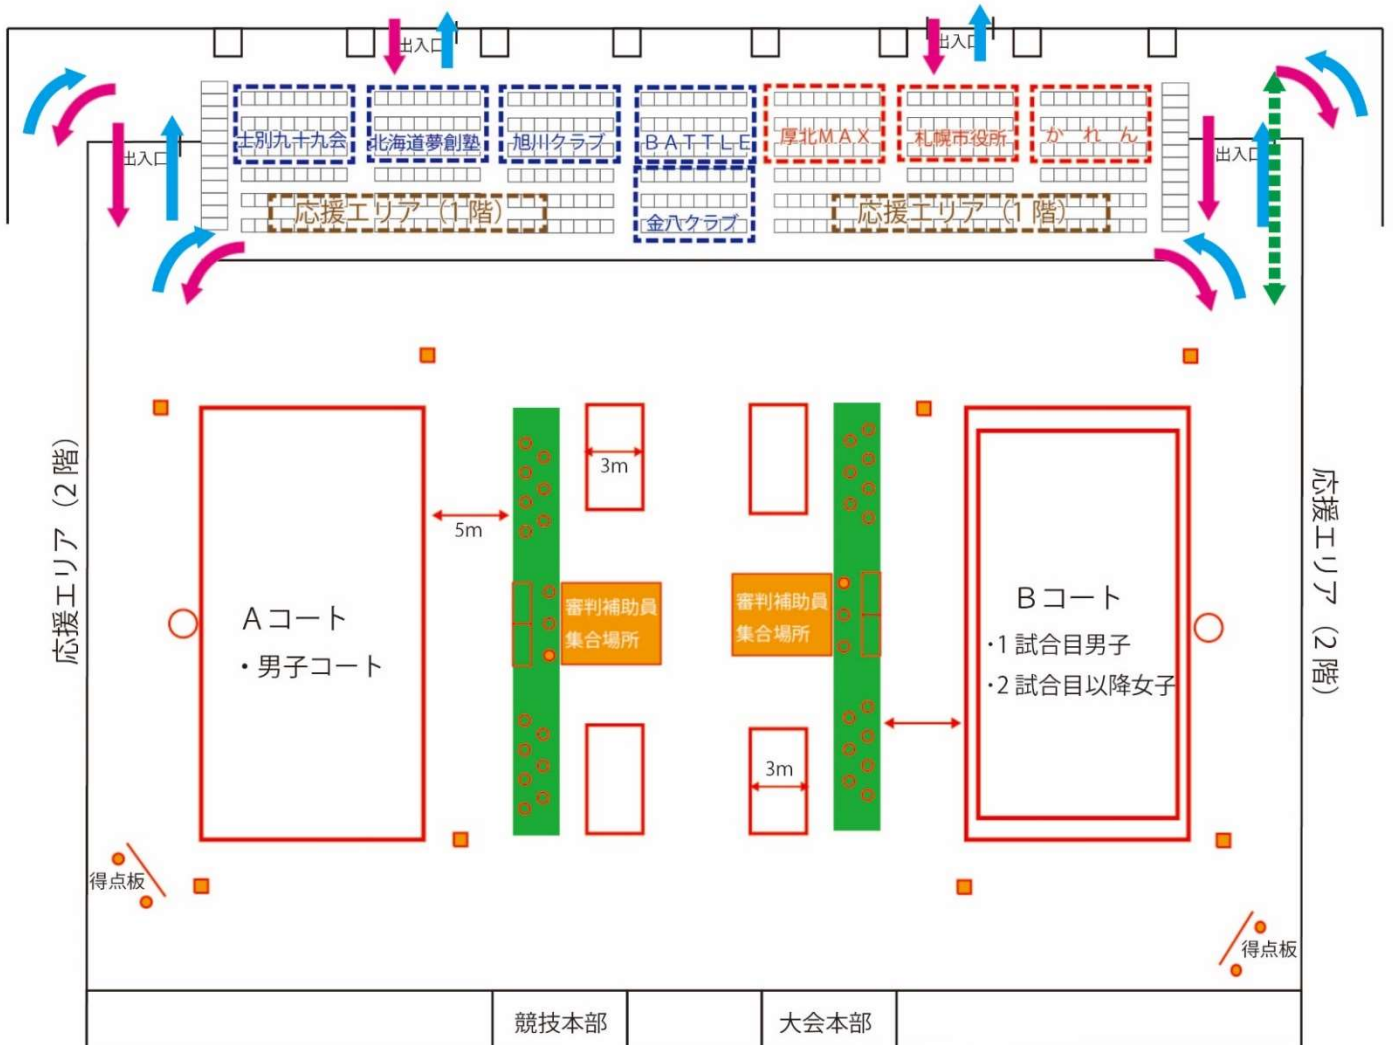

●野幌体育館 導線図 (※4/21訂正)

道央クラブ連盟4号球チーム入場時間

- 8:50AM 全チームの代表者会議に出席する選手、スタッフ (1~2名)
- 8:55AM 北翔Dクラブ, 北栄
- 9:00AM 北野クラブ, *cerveza*
- 9:05AM EAS, 札幌クラブG

職員玄関 (職員以外、出入り禁止)

●受付時間 (選手・スタッフ一斉受付)

社会人9人制大会チーム入場時間

- 8:50AM 北海道夢創塾
- 8:55AM 金八クラブ
- 9:00AM BATTLE
- 9:05AM 士別九十九会
- 9:10AM 旭川クラブ
- 9:15AM 女子代表者
- 10:15AM 女子チーム一斉入場

●メインアリーナ拡大図

※代表者会議・開会式の場所を大会本部前に変更します

競技本部

大会本部