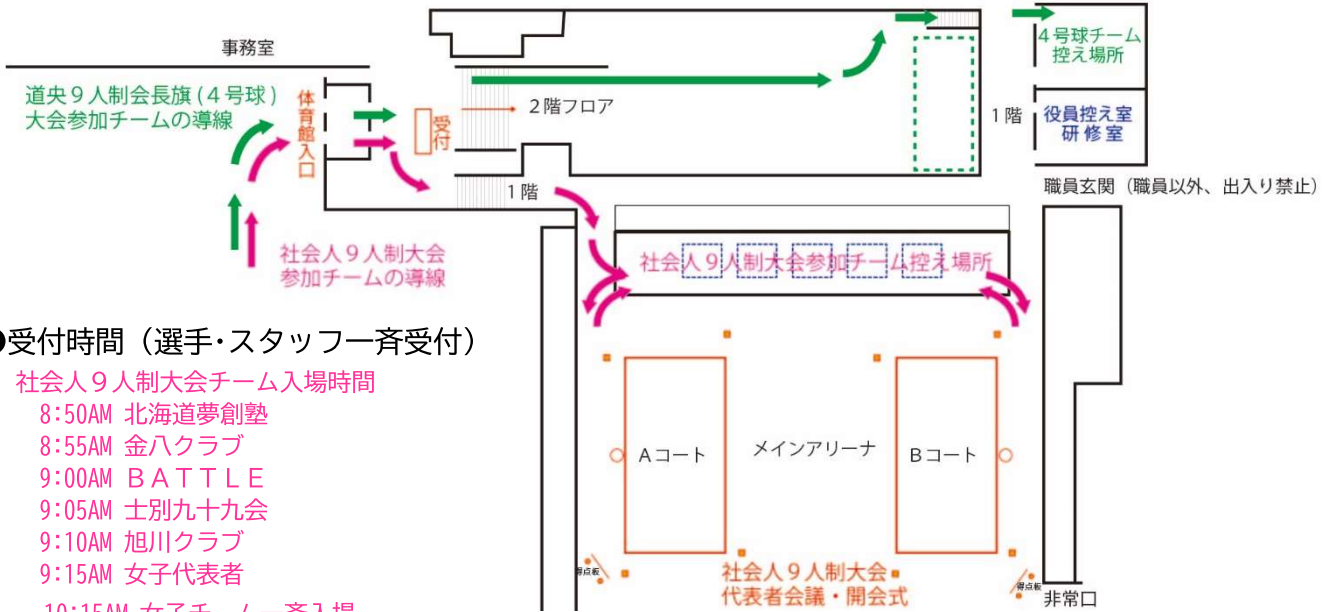

●野幌体育館 導線図 (※4/21訂正)

道央クラブ連盟4号球チーム入場時間

- 8:50AM 全チームの代表者会議に出席する選手、スタッフ (1~2名)
- 8:55AM 北翔Dクラブ, 北栄
- 9:00AM 北野クラブ, *cerveza*
- 9:05AM EAS, 札幌クラブG

職員玄関 (職員以外、出入り禁止)

●受付時間 (選手・スタッフ一斉受付)

社会人9人制大会チーム入場時間

- 8:50AM 北海道夢創塾
- 8:55AM 金八クラブ
- 9:00AM BATTLE
- 9:05AM 士別九十九会
- 9:10AM 旭川クラブ
- 9:15AM 女子代表者
- 10:15AM 女子チーム一斉入場

●メインアリーナ拡大図

※代表者会議・開会式の場所を大会本部前に変更します

競技本部

大会本部