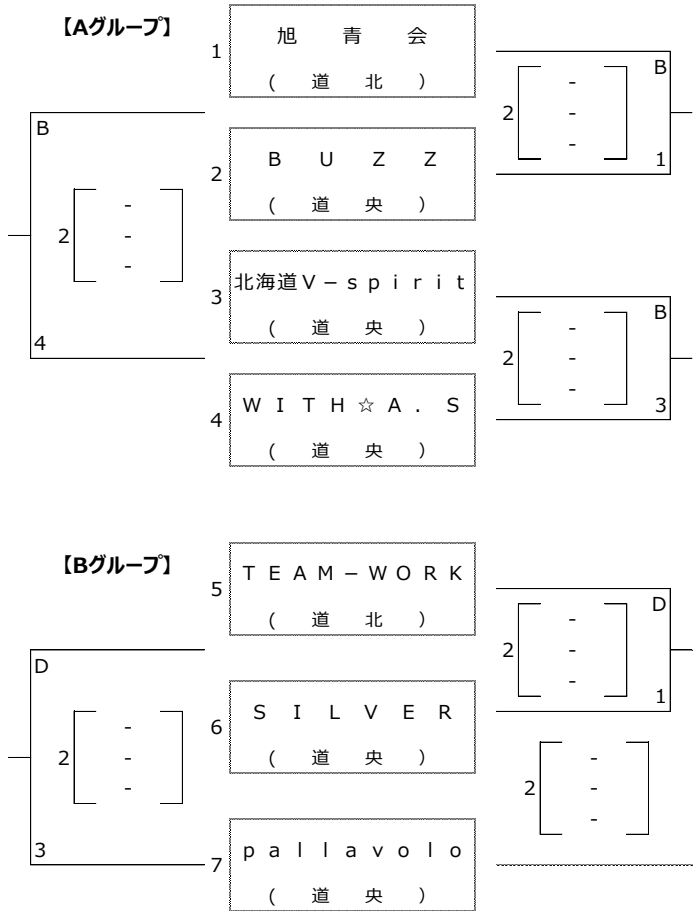

# 第26回 北海道クラブバレーボール連盟 北海道コカ・コーラ杯争奪選手権大会

開催日：2018年9月8日～9日  
会場：深川市総合体育館 メインアリーナ、サブアリーナ

大会委員長 長瀬山 幸篤  
副委員長 沢藤田 真弥  
審判員 一志理佳  
大会事務 岩見沢 優光

## ● 6人制女子予選グループ戦 (9月8日)

1) シードチーム  
女子 第1シード アイ・ディー・エフfemme  
第2、3シード pallavolo、北海道V-spirit  
男子 第1シード 大洋部品  
第2、3シード RUBIK'S CUBE、RUBIK'S CUBE Jr  
は予選グループ抽選時に別グループに振り分けます。

シードチームは予選グループ戦初戦に敗退した場合は決勝Tでシードされません。  
第2、第3シードのどちらかがシード権を失った場合は、シード権を保持したチームを第2シードとします。  
両チームともシード権を保持した場合は、抽選で第2シード、第3シードを決定します。