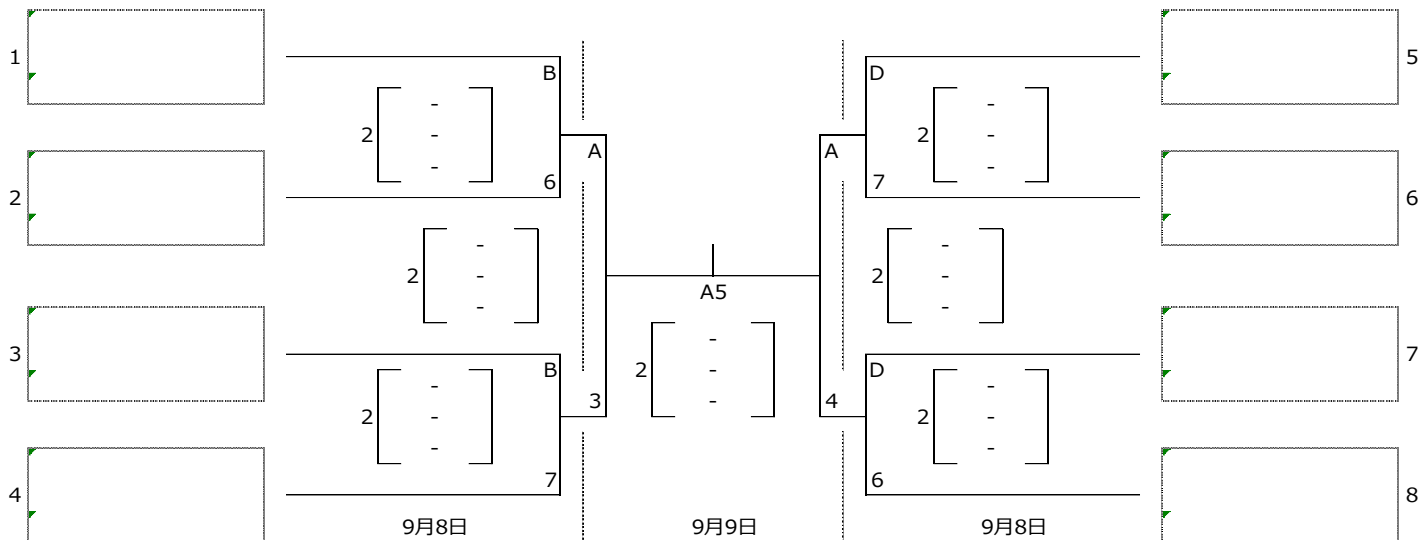

第26回 北海道クラブバレーボール連盟 北海道コカ・コーラ杯争奪選手権大会

開催日：2018年9月8日～9日
会場：深川市総合体育館

大荒 審 員 長 菅 瀬 佐 山
会 技 判 務 員 長 沢 古 藤 田
委 委 委 員 長 幸 篤 真 弥
員 員 員 長 一 志 理 佳

● 6人制女子決勝トーナメント（9月8、9日）