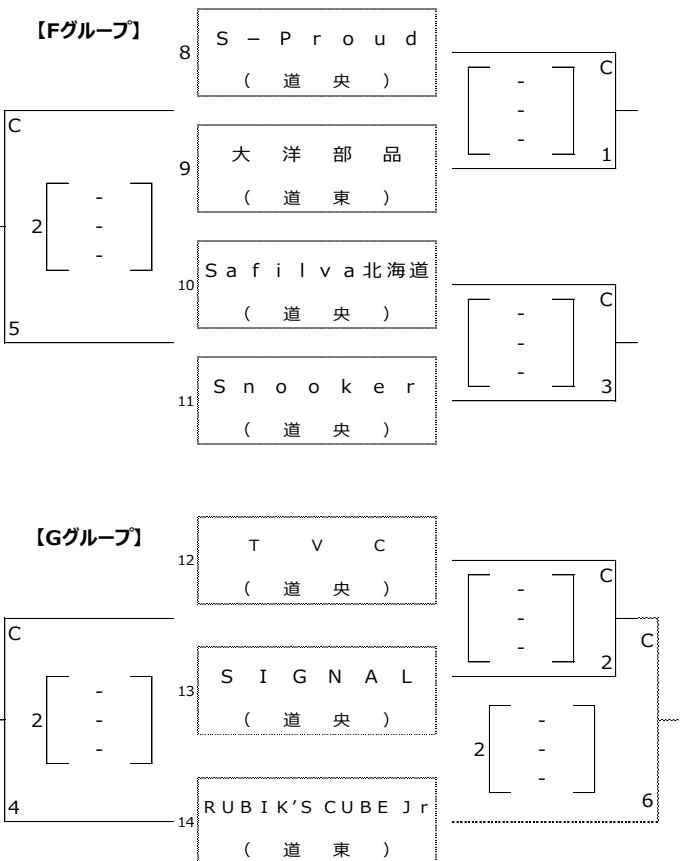

● 6人制男子予選グループ戦 (9月8日)