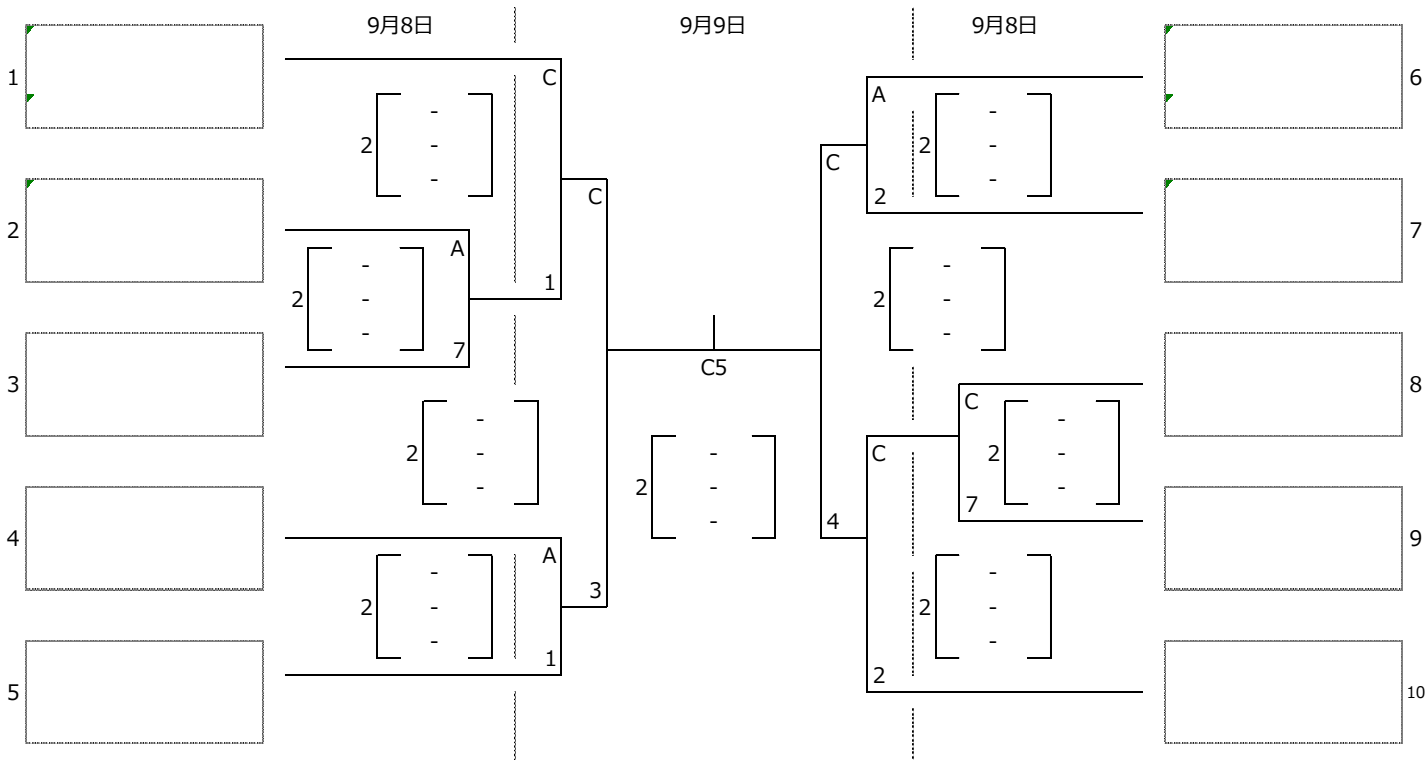

● 6人制男子決勝トーナメント（9月8、9日）