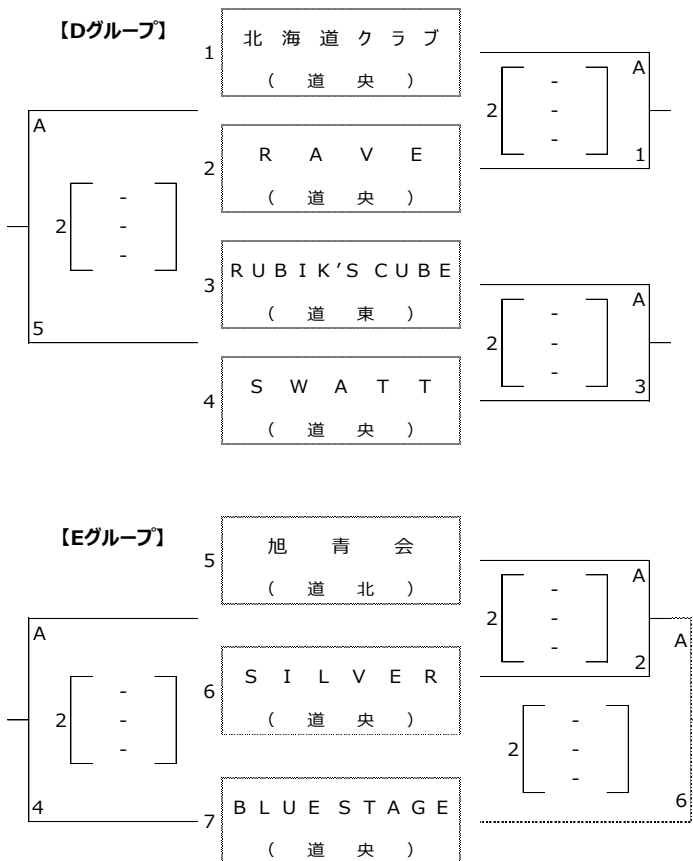

● 6人制男子予選グループ戦 (9月8日)