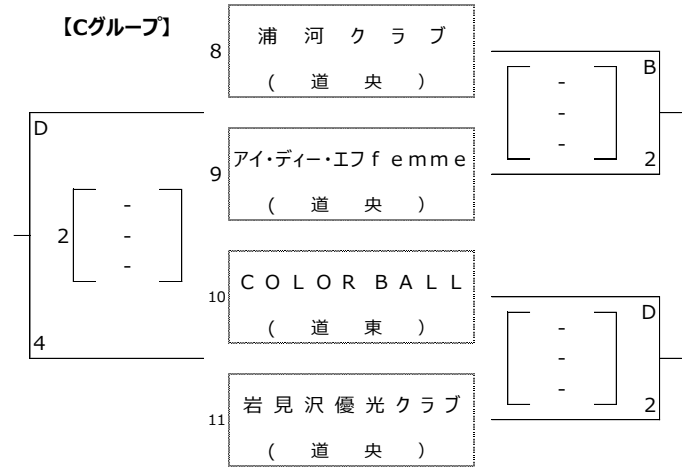

# 第26回 北海道クラブバレーボール連盟 北海道コカ・コーラ杯争奪選手権大会

開催日：2018年9月8日～9日  
会場：深川市総合体育館 メインアリーナ、サブアリーナ

大会委員長 長瀬山 幸篤  
副委員長 沢藤田 真弥  
審判員 一志理佳  
大会事務 岩見沢 優光

## ● 6人制女子予選グループ戦 (9月8日)

1) シードチーム  
女子 第1シード アイ・ディー・エフfemme  
第2、3シード pallavolo、北海道V-spirit  
男子 第1シード 大洋部品  
第2、3シード RUBIK'S CUBE、RUBIK'S CUBE Jr  
は予選グループ抽選時に別グループに振り分けます。

シードチームは予選グループ戦初戦に敗退した場合は決勝Tでシードされません。  
第2、第3シードのどちらかがシード権を失った場合は、シード権を保持したチームを第2シードとします。  
両チームともシード権を保持した場合は、抽選で第2シード、第3シードを決定します。